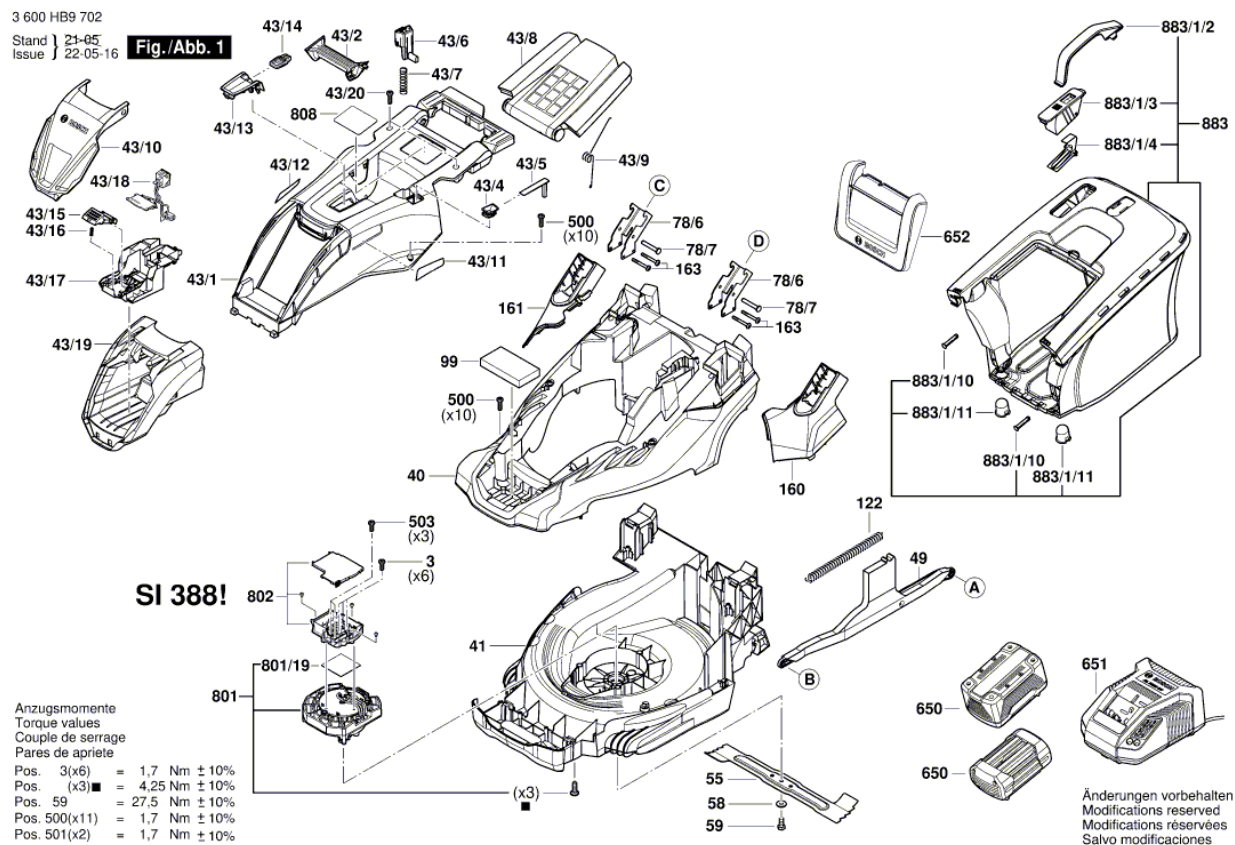

Prikaz - tip - E